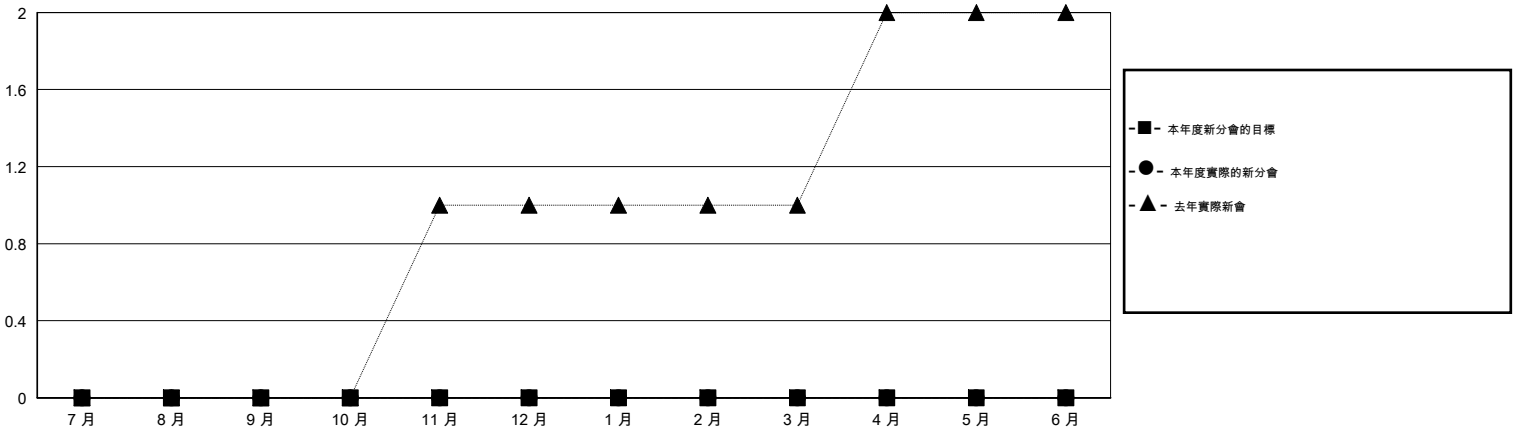

位會員@每位須繳				
成果 2015-2016				
季	新會員目標	增加的授證/新會員	退會人數	淨增/減
7月/8月/9月	50	156	131	25
10月/11月/12月	50	20	14	6
1月/2月/3月	50	0	0	0
4月/5月/6月	50	0	0	0

目標與實際新會累積

目標和實際會員累積

已取消的分會: 0

36 CLUBS OF 64 增添1位或以上的新會員

性別分佈

男 2,285 (80.57%)  
女 551 (19.43%)