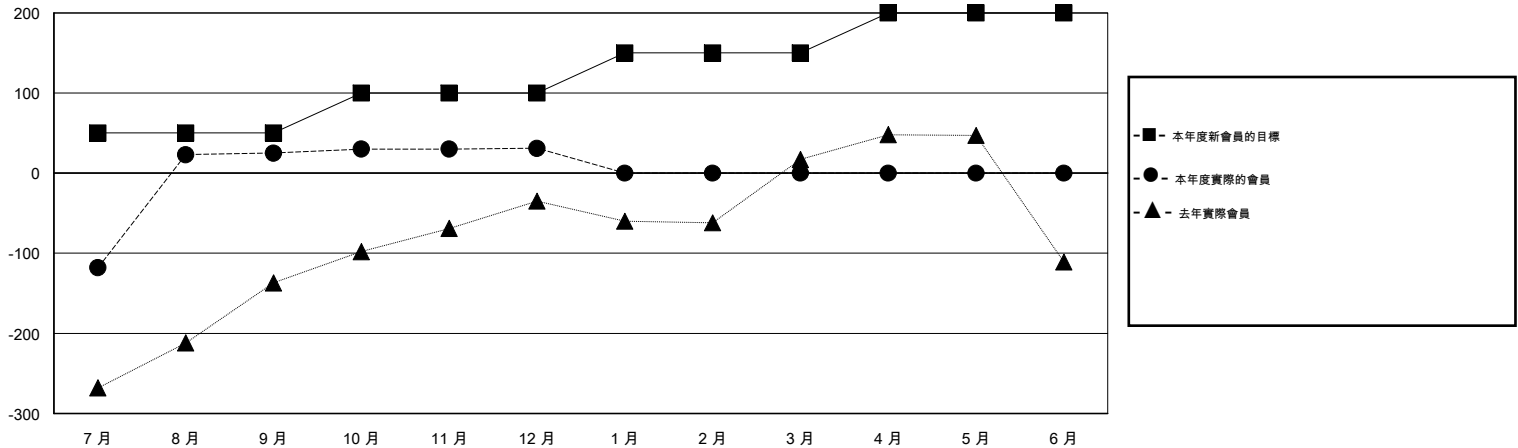

位會員@每位須繳				
成果 2015-2016				
季	新會員目標	增加的授證/新會員	退會人數	淨增/減
7月/8月/9月	50	156	131	25
10月/11月/12月	50	20	14	6
1月/2月/3月	50	0	0	0
4月/5月/6月	50	0	0	0

目標與實際新會累積

目標和實際會員累積

已取消的分會: 0

36 CLUBS OF 64 增添1位或以上的新會員

性別分佈

男 2,285 (80.57%)  
女 551 (19.43%)